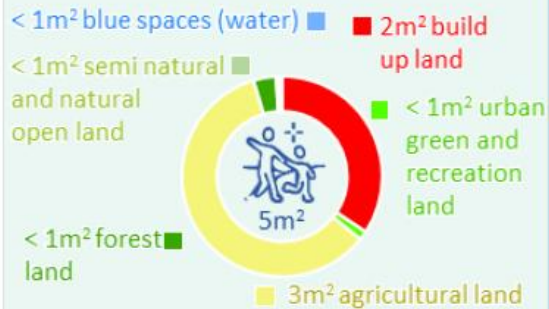

citizens in region

3,3 Mio.

citizens per km²

2080

population projection 2015-2050 (accord. NUTS2 unit ITC4)

+22,1%