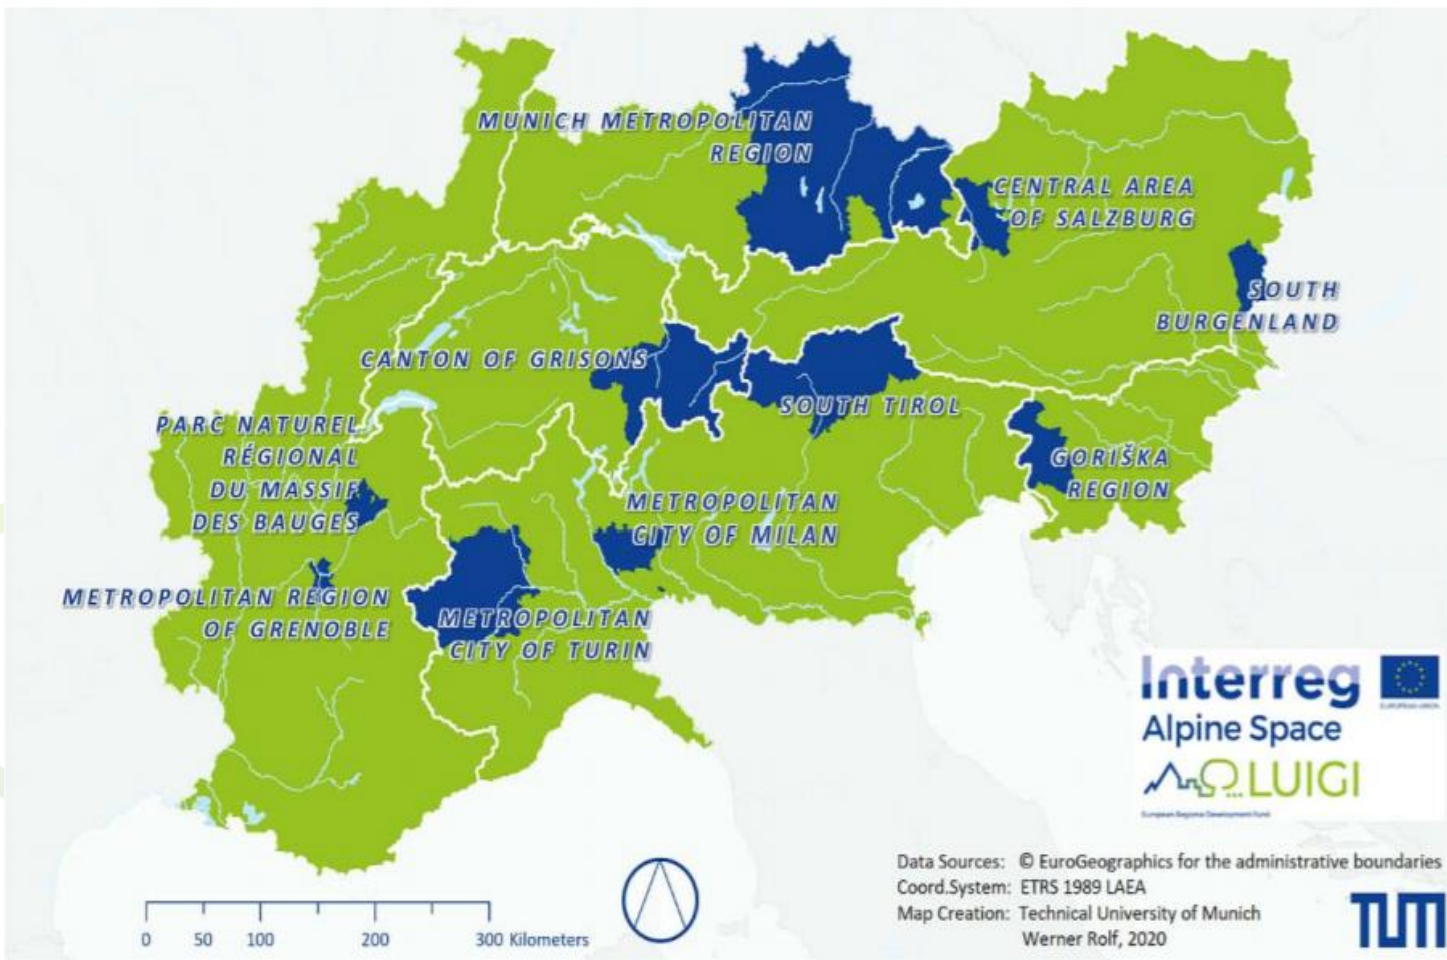

Interreg

Alpine Space

 **LUIGI**

European Regional Development Fund

Il percorso di LUIGI in città metropolitana di Milano

Silvia Lo Monaco

Servizio Sviluppo economico locale, Politiche giovanili

luigi@cittametropolitana.milano.it

s.lomonaco@cittametropolitana.milano.it

Il progetto LUIGI incontra il territorio – 27 maggio 2021

**Città
metropolitana
di Milano**

Dal progetto al territorio

Le regioni pilota di LUIGI

Il progetto ha identificato 10 regioni pilota

All'interno delle regioni pilota, sono state individuate 19 aree di implementazione

3 aree ricadono nel territorio metropolitano milanese

VALLE DEL TICINO

ADDA MARTESANA

SANTA GIULIA e SUD EST MILANO

Un focus sul territorio milanese