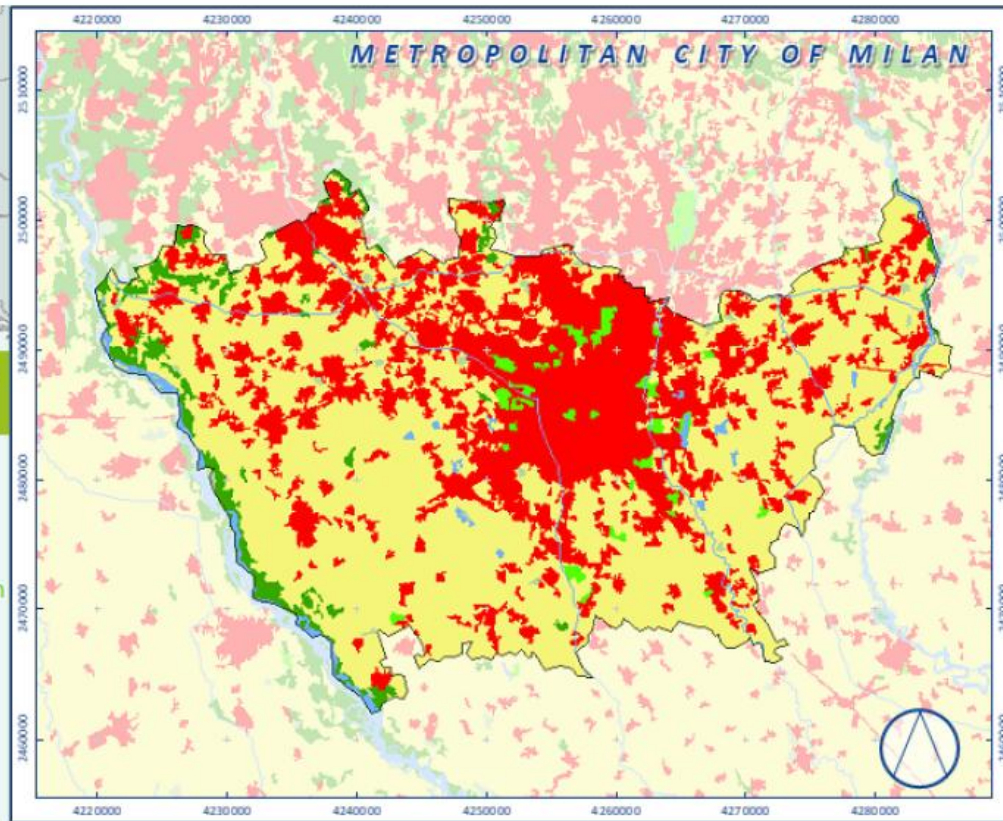

s.lomonaco@cittametropolitana.milano.it

Il progetto LUIGI incontra il territorio – 27 maggio 2021

**Città
metropolitana
di Milano**

Dal progetto al territorio

Le regioni pilota di LUIGI

Il progetto ha identificato 10 regioni pilota

All'interno delle regioni pilota, sono state individuate 19 aree di implementazione

3 aree ricadono nel territorio metropolitano milanese

VALLE DEL TICINO

ADDA MARTESANA

SANTA GIULIA e SUD EST MILANO

Un focus sul territorio milanese

OPEN GREEN SPACE IN URBAN AND PERI-URBAN LANDSCAPE

share of land per citizen

citizens in region

3,3 Mio.

citizens per km²

2080

population projection 2015-2050 (accord. NUTS2 unit ITC4)

+22,1%

0 5 10 20 30 Kilometers

Data Sources: © EuroGeographics for the administrative boundaries; Eurostat; European Environmental Agency (CLC 2018).
Coord. System: ETRS 1989 LAEA
Data Analysis and Map Creation: Werner Rolf, 2020
Technical University of Munich