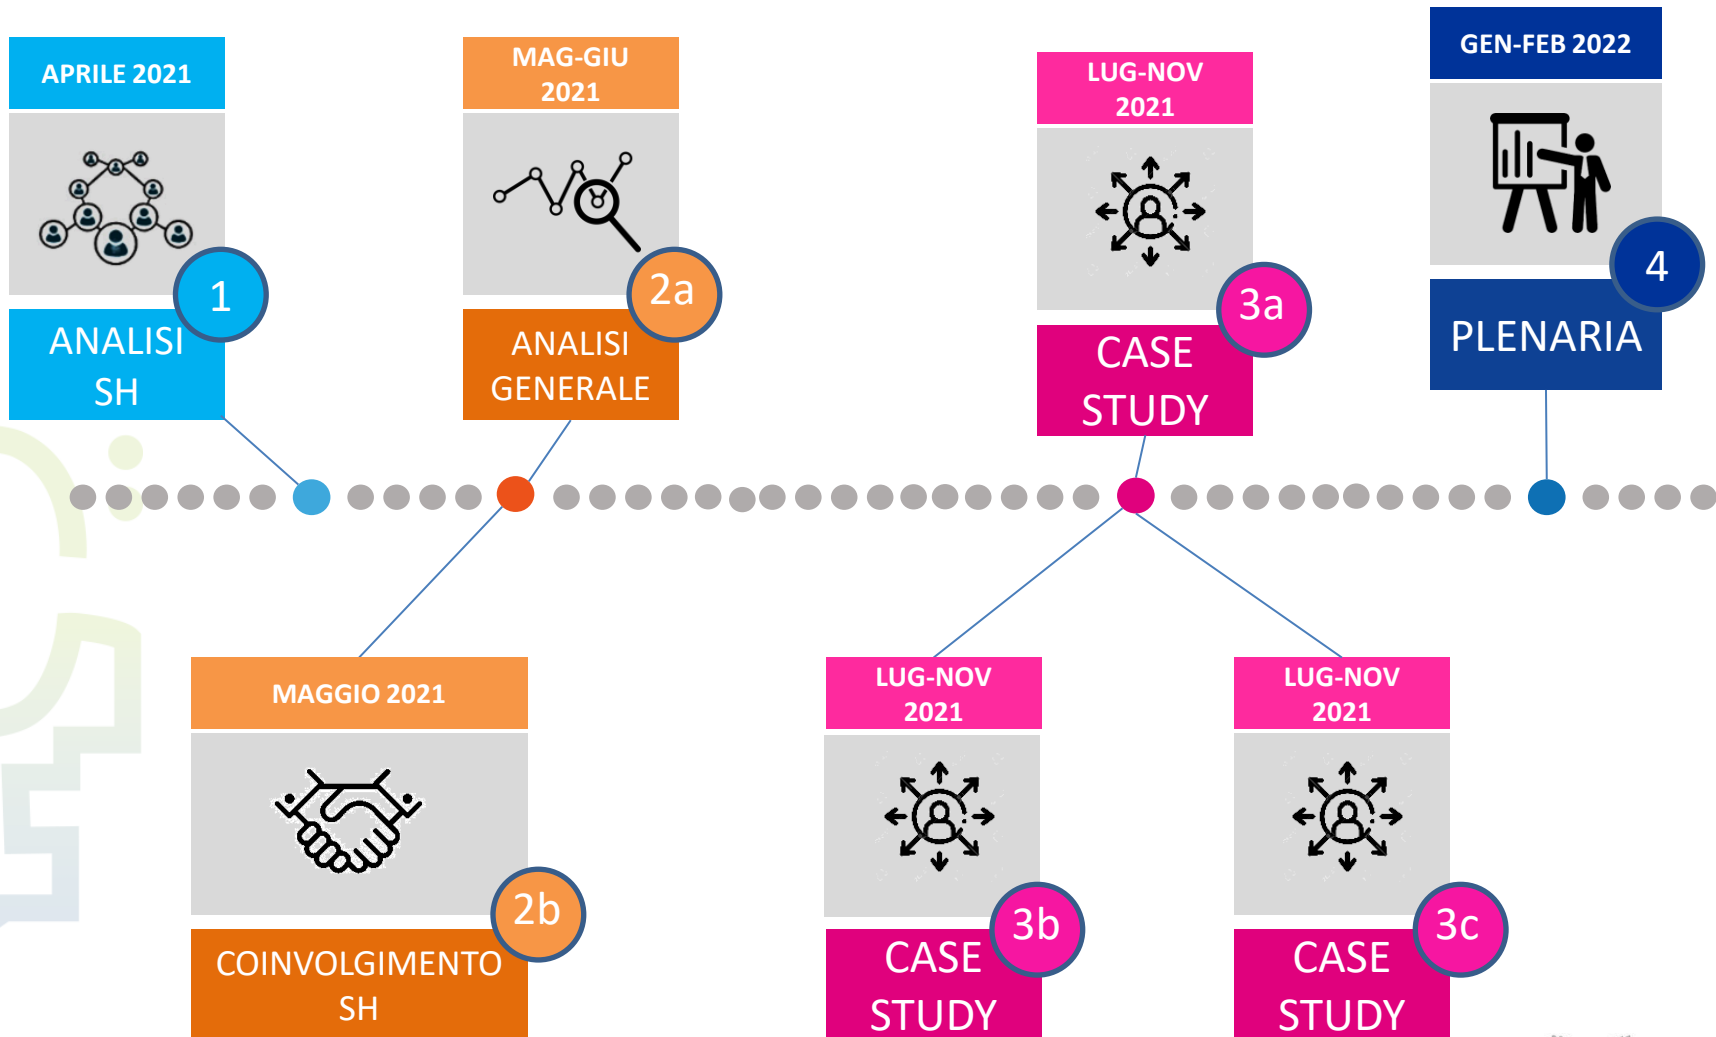

s.lomonaco@cittametropolitana.milano.it

Il progetto LUIGI incontra il territorio – 27 maggio 2021

**Città
metropolitana
di Milano**

Dal progetto al territorio

Le regioni pilota di LUIGI

Il progetto ha identificato 10 regioni pilota

All'interno delle regioni pilota, sono state individuate 19 aree di implementazione

3 aree ricadono nel territorio metropolitano milanese

VALLE DEL TICINO

ADDA MARTESANA

SANTA GIULIA e SUD EST MILANO

Un focus sul territorio milanese

0 5 10 20 30 Kilometers

Data Sources: © EuroGeographics for the administrative boundaries; Eurostat; European Environmental Agency (CLC 2018).
Coord. System: ETRS 1989 LAEA
Data Analysis and Map Creation: Werner Rolf, 2020
Technical University of Munich

La Roadmap di LUIGI in città metropolitana di Milano

La Roadmap: il coinvolgimento degli stakeholder

I prossimi appuntamenti

1. Evento di **formazione** → metà luglio
2. Analisi di **dettaglio** nei case study → in autunno
3. Restituzione dei **risultati** → primi mesi del 2022