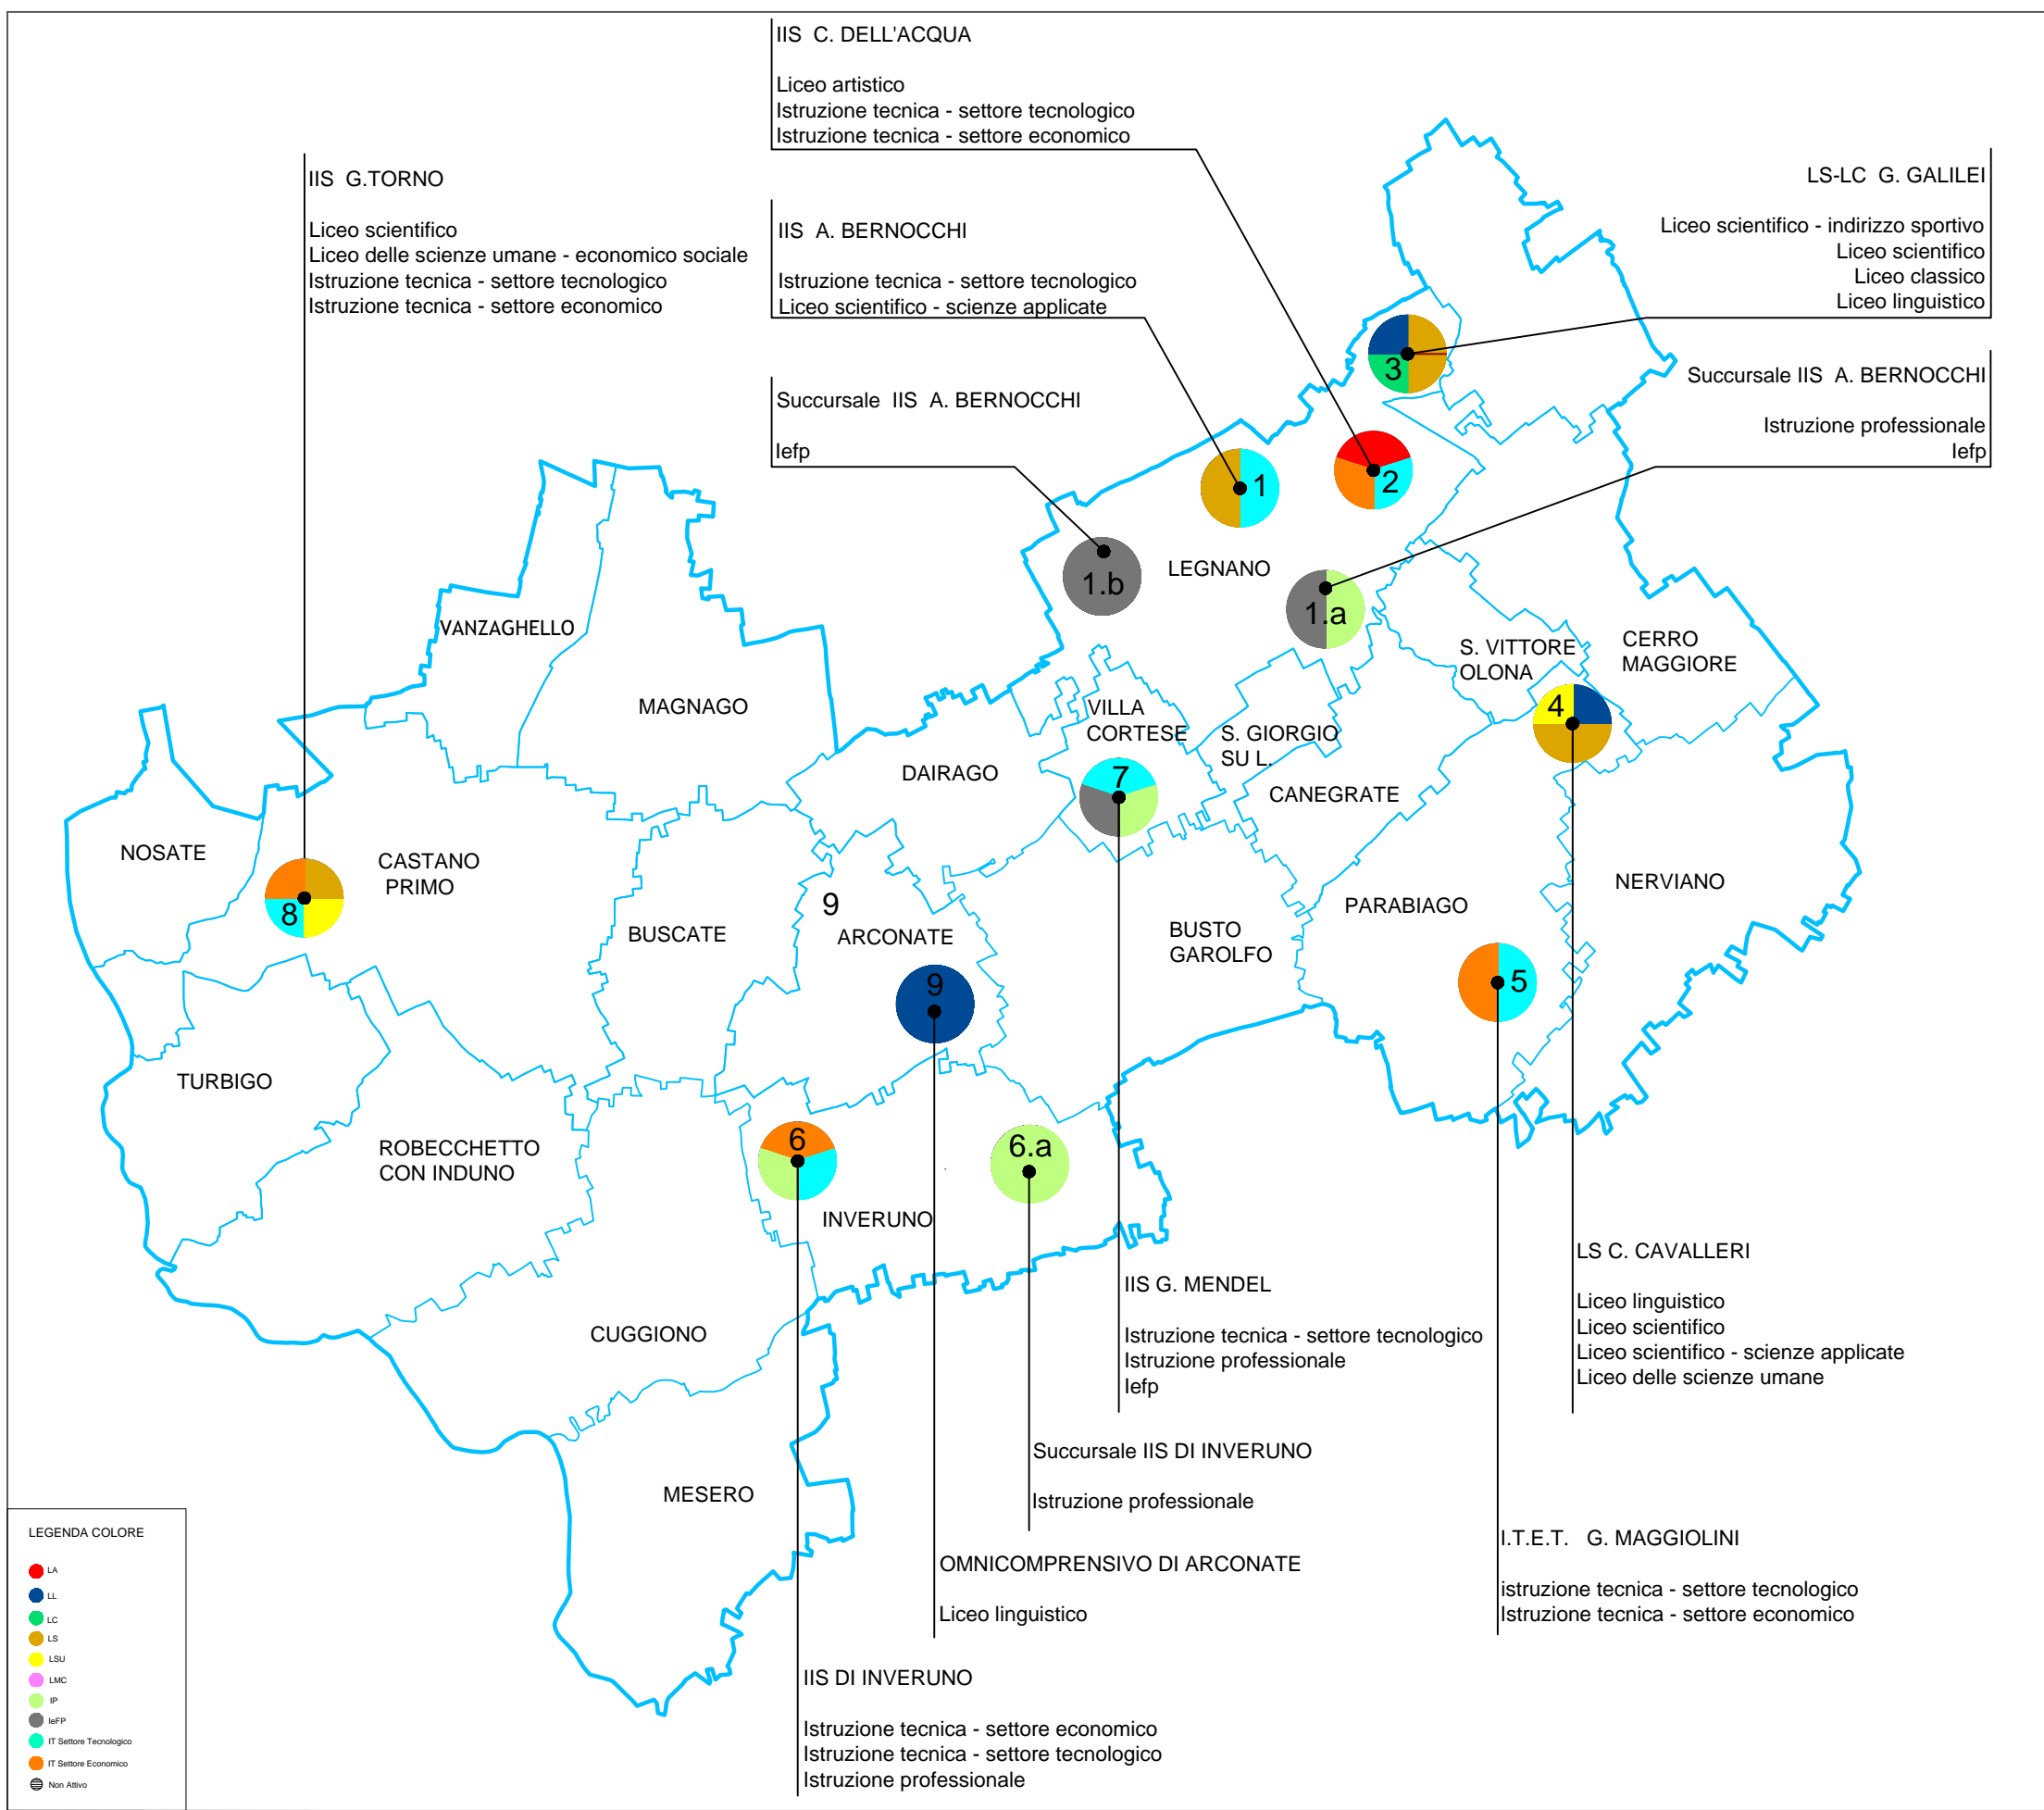

ZONA OMOGENEA ALTO MILANESE

ELENCO SCUOLE

N.	Autonomia scolastica	Indirizzo	Comune
1	IIS A. BERNOCCHI	Via Diaz, 2	Legnano
1.a	IIS A. BERNOCCHI	Via A. Bernocchi, 6	Legnano
1.b	IIS A. BERNOCCHI	Via Barbara Melzi	Legnano
2	IIS C. DELL'ACQUA	Via A. Bernocchi, 1	Legnano
3	LS-LC G. GALILEI	Viale Gorizia, 16	Legnano
4	LS. C. CAVALLERI	Via Spagliardi, 23	Parabiago
5	I.T.E.T. G. MAGGIOLINI	Via Spagliardi, 19	Parabiago
6	IIS DI INVERUNO	Via Marcora, 109	Inveruno
6.a	IIS DI INVERUNO	Via Buonarroti, 6	Inveruno
7	IIS G. MENDEL	Via Ferrazzi, 15	Villa Cortese
8	IIS G. TORNO	Piaz.le Don Milani, 1	Castano Primo
9	OMNICOMPRESIVO DI ARCONATE	Piazza San Carlo, 3	Arconate

LEGENDA COLORE

- LA
- LL
- LC
- LS
- LSU
- LMC
- IP
- Iefp
- IT Settore Tecnologico
- IT Settore Economico
- Non Attivo

TAV. 04

Città metropolitana di Milano

Anno scolastico 2019/2020

Area Infrastrutture
Settore Patrimonio e programmazione scolastica
Servizio Programmazione rete scolastica e supporto giuridico
Viale Piceno, 60 - Milano